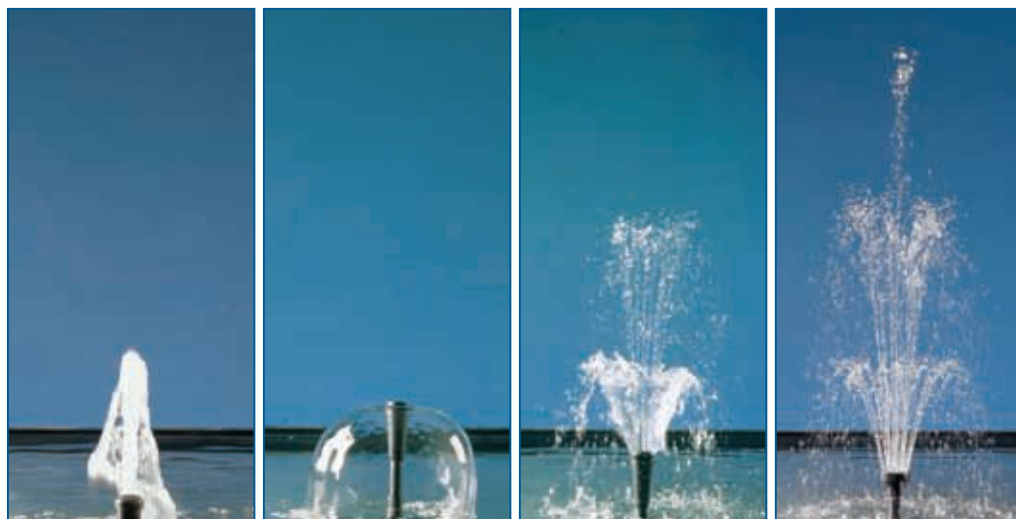

AJUTAGES 1/2".

	Jet moussant 22-5K		Lava 20-5 K		Calice		Volcan 31-1,5 K	
	Ajutage moussant indépendant du niveau d'eau		Diamètre des cloches à réglage progressif		Fontaine intérieure et extérieure à réglage progressif.		Fontaine à 31 jets, 3 niveaux, diamètre jet 1,5 mm	
	Matériau : matière plastique		Matériau : matière plastique		Matériau : matière plastique		Matériau : matière plastique	
	Ø cm	H cm	Ø cm	H cm	Ø cm	H cm	Ø cm	H cm
Aquarius 1000	-	-	35	-	30	45	40	65
Aquarius 1500	-	30	45	-	55	75	60	110
Aquarius 2500	-	45	55	-	75	110	85	145
Aquarius 3500	-	50	60	-	95	140	100	155
Nautilus 50*	-	-	15	-	-	-	-	-
Nautilus 80*	-	25	35	-	30	45	40	65
Nautilus 110*	-	45	45	-	55	75	60	100
Nautilus 150*	-	65	55	-	75	110	85	140
Nautilus 70 Solar	-	-	25	-	-	-	-	-
Nautilus 140 Solar	-	40	40	-	40	55	50	80
Référence	50982		50883		50923		50940	